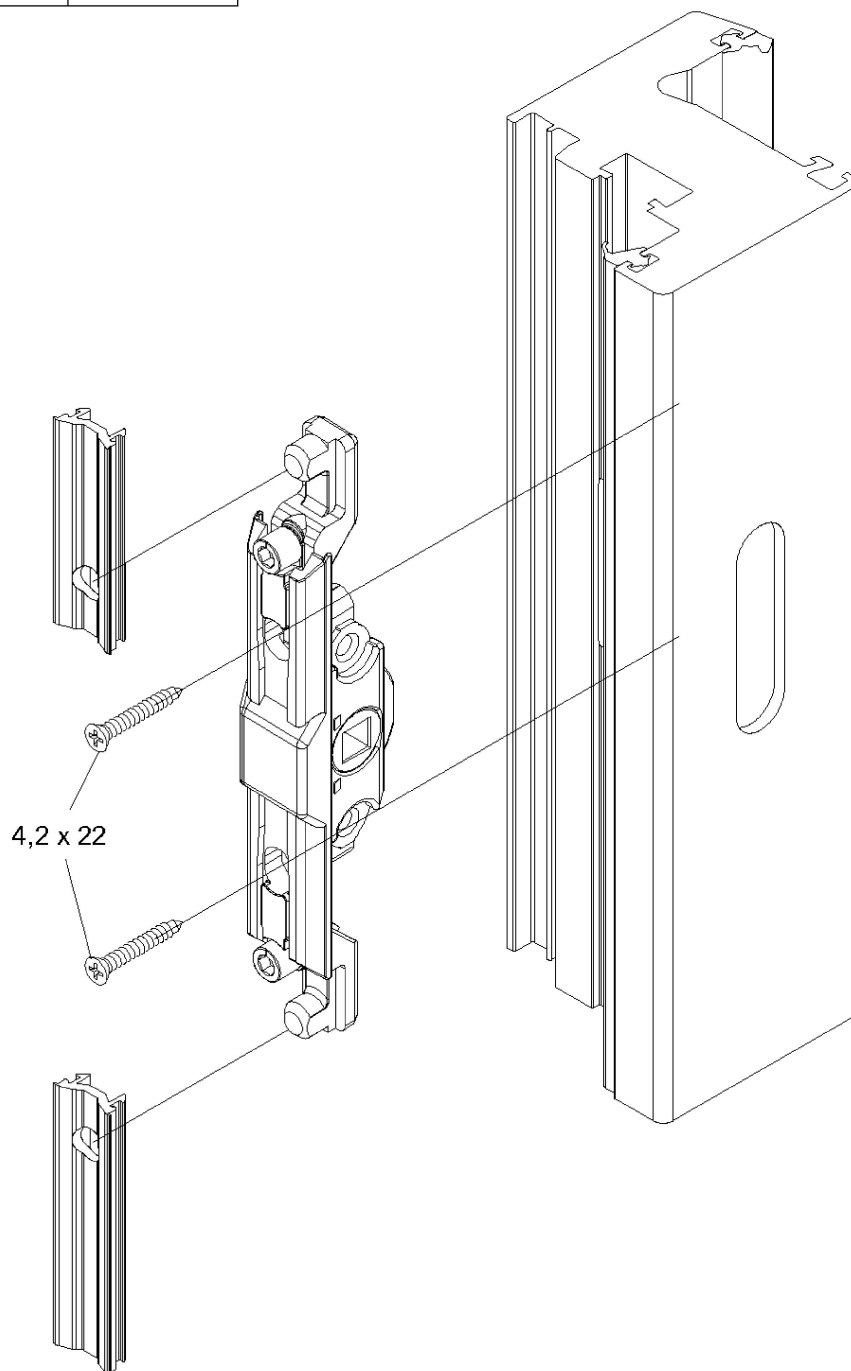

Montageanleitung

Kammergetriebe ohne Fehlbediensperre

Schüco VarioTec

Art.-Nr.

28727200	Schwarz
28727300	Silber

Hinweis

Das Austauschen von Beschlagteilen und das Justieren des Fensters dürfen nur durch einen Fachmann erfolgen!