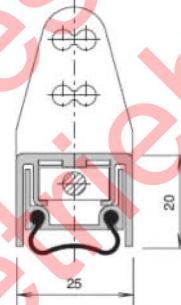

Ihre Kontaktdaten:

Firma: _____
 Anrede: _____
 Name: _____
 Tel.: _____
 E-Mail: _____

Gültig für die Systeme - Economy 50/ 60, Janisol, Janisol 2, Janisol C4, und Janisol HI

Aktuelle Bodensenkdichtung (17 mm)

Automatische Senkdichtung
 Aluminium, Dichtung aus Silikon, seitliche Befestigung mit Winkeln aus Edelstahl. DIN links und rechts einsetzbar. Die Dichtungen lösen bandseitig aus und der Hub ist einstellbar bis 16 mm. Parallelabsenkung mit automatischem Ausgleich bei schieferm Boden. Einseitig kürzbar bis zur nächst kleineren Nennlänge.

VE = 1 Stück
 4 Schrauben M4x7
 2 Befestigungswinkel

Ausgelaufene Bodensenkdichtung (25 mm)

Hinweis:

Die aktuellen Bestellartikel zur Bodensenkdichtung und der Einbau sind in den nachfolgenden Seiten beschrieben. Die alte Variante mit 25mm ist nicht mehr lieferbar. Hier ist auf die aktuellen Artikel umzurüsten. Hierbei sind keine neuen Befestigungsbohrungen erforderlich. Dies führt zu keiner Verschlechterung in Bezug auf die Dichtungsanforderungen.