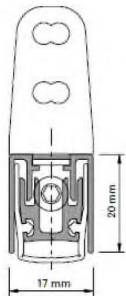

Ihre Kontaktdaten:

Firma: _____
 Anrede: _____
 Name: _____
 Tel.: _____
 E-Mail: _____

Gültig für die Systeme - Economy 50/ 60, Janisol, Janisol 2, Janisol C4, und Janisol HI

Aktuelle Bodensenkdichtung (17 mm)

Automatische Senkdichtung
 Aluminium, Dichtung aus Silikon, seitliche Befestigung mit Winkeln aus Edelstahl. DIN links und rechts einsetzbar. Die Dichtungen lösen bandseitig aus und der Hub ist einstellbar bis 16 mm. Parallelabsenkung mit automatischem Ausgleich bei schieferm Boden. Einseitig kürzbar bis zur nächst kleineren Nennlänge.

VE = 1 Stück
 4 Schrauben M4x7
 2 Befestigungswinkel

Ausgelaufene Bodensenkdichtung (25 mm)

Hinweis:

Die aktuellen Bestellartikel zur Bodensenkdichtung und der Einbau sind in den nachfolgenden Seiten beschrieben. Die alte Variante mit 25mm ist nicht mehr lieferbar. Hier ist auf die aktuellen Artikel umzurüsten. Hierbei sind keine neuen Befestigungsbohrungen erforderlich. Dies führt zu keiner Verschlechterung in Bezug auf die Dichtungsanforderungen.