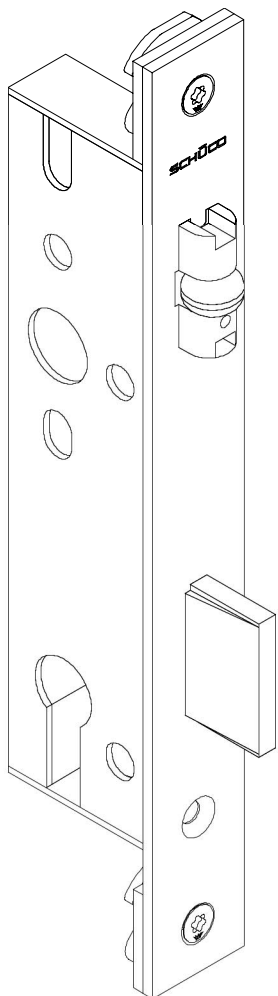

All versions with:

- Latch retention, single-throw
- Flat face plate, INOX
- Pre-assembled sliding blocks
- 10 mm spindle
- Latch and bolt, polished nickel plate
- Fixing with sliding blocks in the multi-purpose groove

Order separately:

- Strike plate
- Latch striker
- Profile cylinder and rosette

Internal fitting: Door handle
External fitting: Door handle or door pull

Dornmaß Backset mm	Panik- funktion Panic function	Nach innen Inward		Nach außen Outward		Hinweis Note	
		LS	RS	LS	RS		
35,0	-		279 504		279 504	-	1

Schließplatten Strike plates	Nach innen Inward		Nach außen Outward		Hinweis Note	
	LS	RS	LS	RS		
Feststehend Fixed		241 584		241 584	-	1

Rollen-Fallenschloss

Einsetzbar in Schüco ADS 65.NI bei:
1-flg. Anschlagtüren
2-flg. Anschlagtüren (Gangflügel)

Hinweis:

- Ermöglicht die Verwendung eines inneren und äußeren Türgriffes

Gesondert bestellen:

- Schließplatte
- Falleneinlaufteil
- Profilzylinder und Rosette

Beschlag innen: Türgriff

Beschlag außen: Türgriff