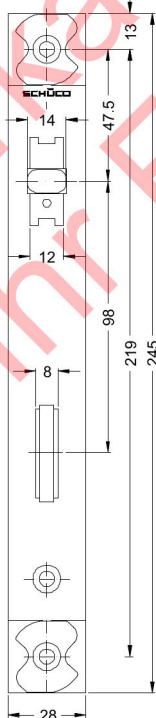

All versions with:

- Latch retention, single-throw
- Flat face plate, INOX
- Pre-assembled sliding blocks
- 10 mm spindle
- Latch and bolt, polished nickel plate
- Fixing with sliding blocks in the multi-purpose groove

Order separately:

- Strike plate
- Latch striker
- Profile cylinder and rosette

Internal fitting: Door handle
External fitting: Door handle or door pull

Dornmaß Backset mm	Panik- funktion Panic function	Nach innen Inward		Nach außen Outward		Hinweis Note	
		LS	RS	LS	RS		
35,0	-		279 504		279 504	-	1

Note:

- Allows an inner and outer door pull to be used

Order separately:

- Strike plate
- Latch striker
- Profile cylinder and rosette

Internal fitting: Door pull

External fitting: Door pull

Dornmaß Backset mm	Panik- funktion Panic function	Nach innen Inward		Nach außen Outward		Hinweis Note	
		LS	RS	LS	RS		
35,0	-	241 520		241 520		-	1

Schließplatten Strike plates	Nach innen Inward		Nach außen Outward		Hinweis Note	
	LS	RS	LS	RS		
Feststehend Fixed	241 542		241 542		-	1

Rollenschloss

Einsetzbar in Schüco ADS 65.NI bei:
1-fig. Anschlagtüren
2-fig. Anschlagtüren (Gangflügel)