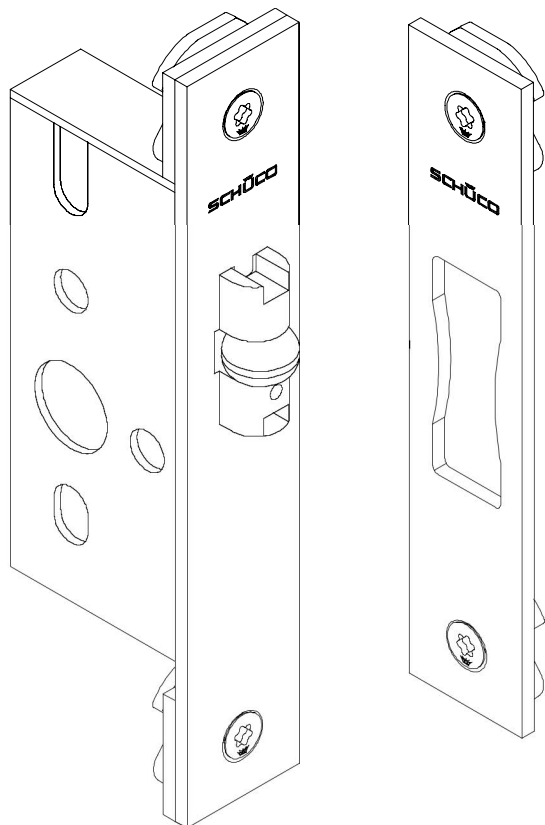

Hinweis:

- Ermöglicht die Verwendung eines inneren und äußeren Türgriffes

Gesondert bestellen:

- Schließplatte
- Falleneinlaufteil
- Profilzylinder und Rosette

Beschlag innen: Türgriff

Beschlag außen: Türgriff

Note:

- Allows an inner and outer door pull to be used

Order separately:

- Strike plate
- Latch striker
- Profile cylinder and rosette

Internal fitting: Door pull

External fitting: Door pull

Dornmaß Backset mm	Panik- funktion Panic function	Nach innen Inward		Nach außen Outward		Hinweis Note	
		LS	RS	LS	RS		
35,0	-	241 520		241 520		-	1

Schließplatten Strike plates	Nach innen Inward		Nach außen Outward		Hinweis Note	
	LS	RS	LS	RS		
Feststehend Fixed	241 542		241 542		-	1

Rollenschloss

Einsetzbar in Schüco ADS 65.NI bei:
1-fig. Anschlagtüren
2-fig. Anschlagtüren (Gangflügel)

Alle Ausführungen mit:

- Eintourig, Rollenfall 2 mm - 10 mm verstellbar
- Flachstulp, INOX
- Drehnutensteine vormontiert
- Rollenfall glanzvernickelt
- Schließplatte in VE enthalten
- Befestigung mit Drehnutensteinen in Multifunktionsnut